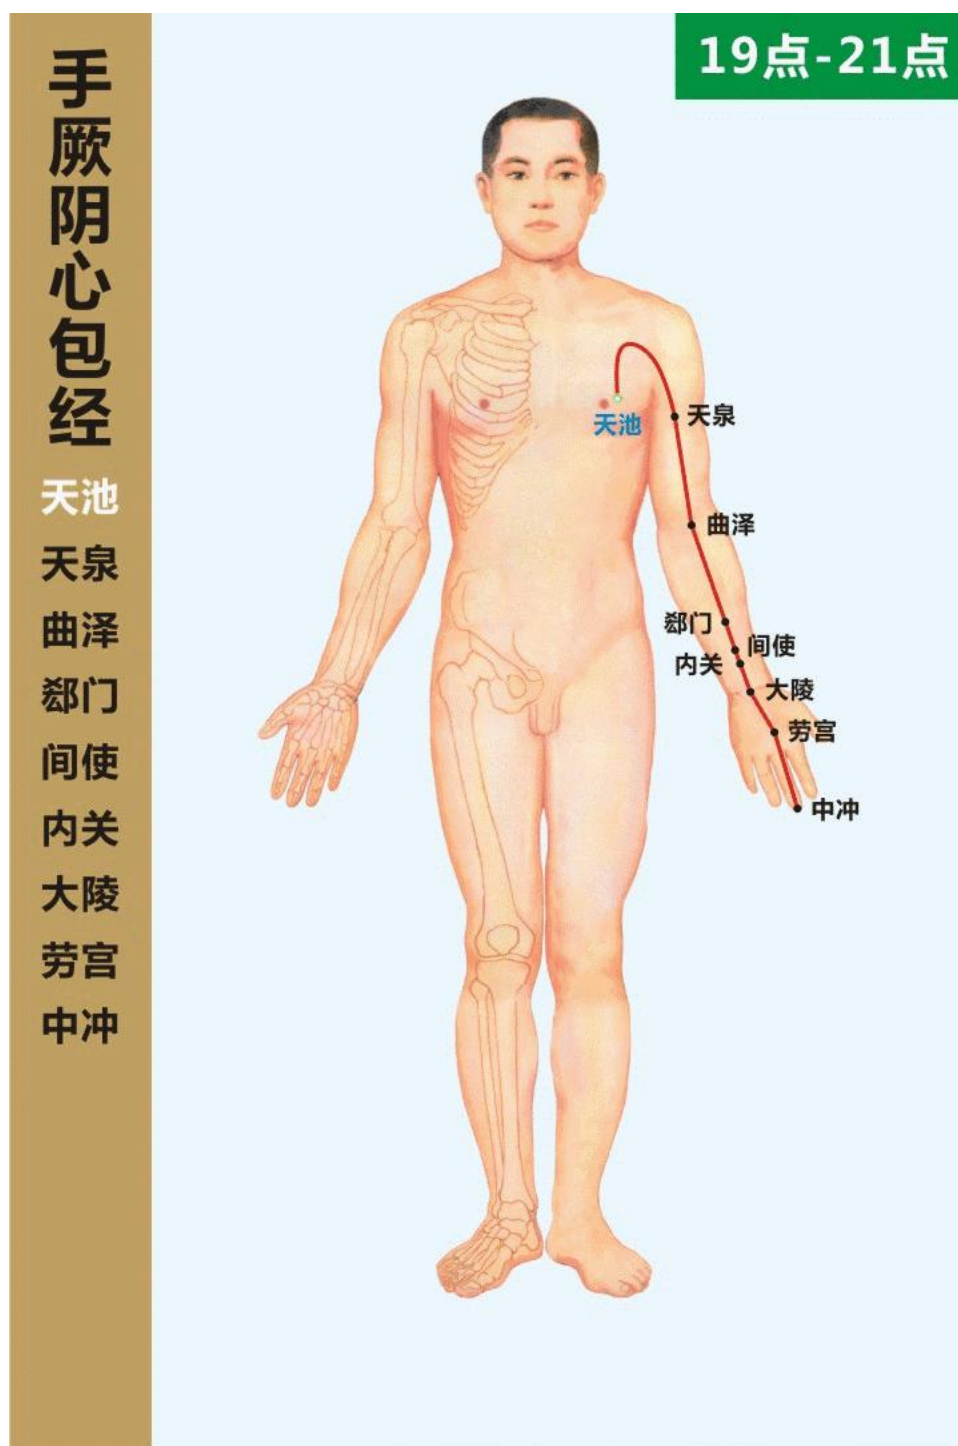

## 08 足少阴肾经

足少阴肾二十七，涌泉然谷溢太溪。

大钟水泉通照海，复溜交信筑宾拐。膝窝阴谷上横骨，大赫气穴

四满伍。中注育俞商曲属，石关阴都腹通谷。幽门步廊神封灵，  
神藏或中俞府停。

## 09 手厥阴心包经

九穴心包手厥阴，天池天泉曲泽深。郄门间使内关对，大陵劳宫中冲寻。