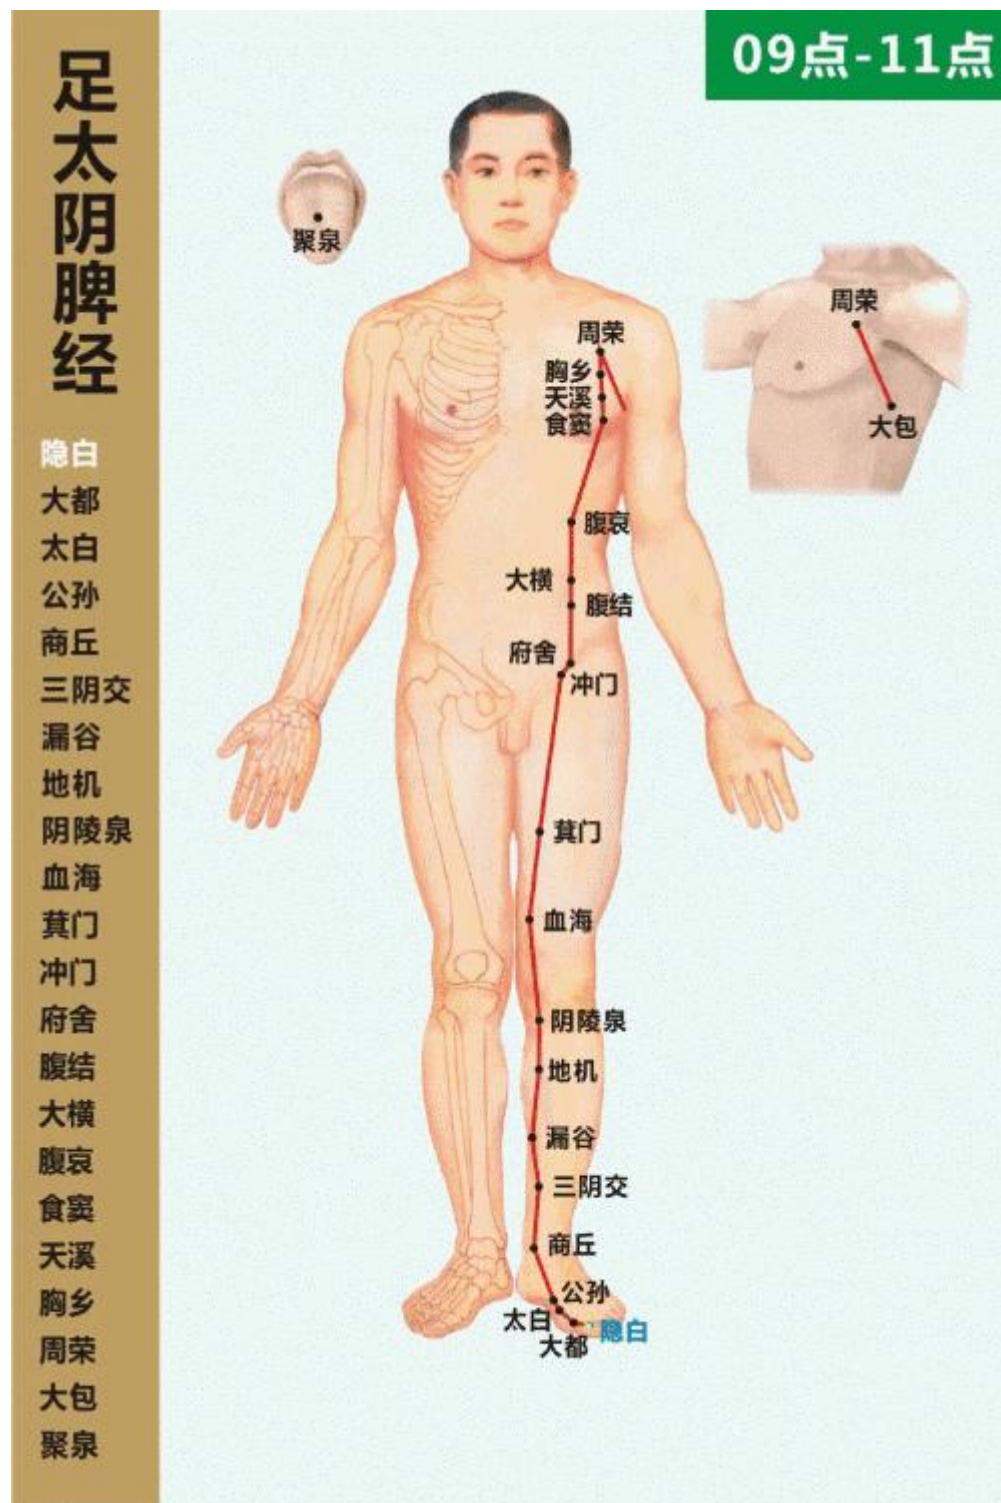

## 20 个针灸穴位歌诀+图解

### 01 手太阴肺经

手太阴肺十一穴，中府云门天府诀。侠白尺泽孔最存，列缺经渠太渊涉。鱼际少商如韭叶。

## 02 手阳明大肠经

阳明二十起商阳，二间三间合谷藏。阳溪偏历温溜起，下廉上廉手三里。曲池肘髎五里近，臂臑肩髃巨骨韧。天鼎扶突禾髎当，鼻旁五分号迎香。

## 04 足太阴脾经

二十一穴太阴脾，隐白大都太白移。公孙商丘三阴交，漏谷地机阴陵凹。血海箕门冲门远，府舍腹结大横短。腹哀食窦天溪高，胸乡周荣转大包。