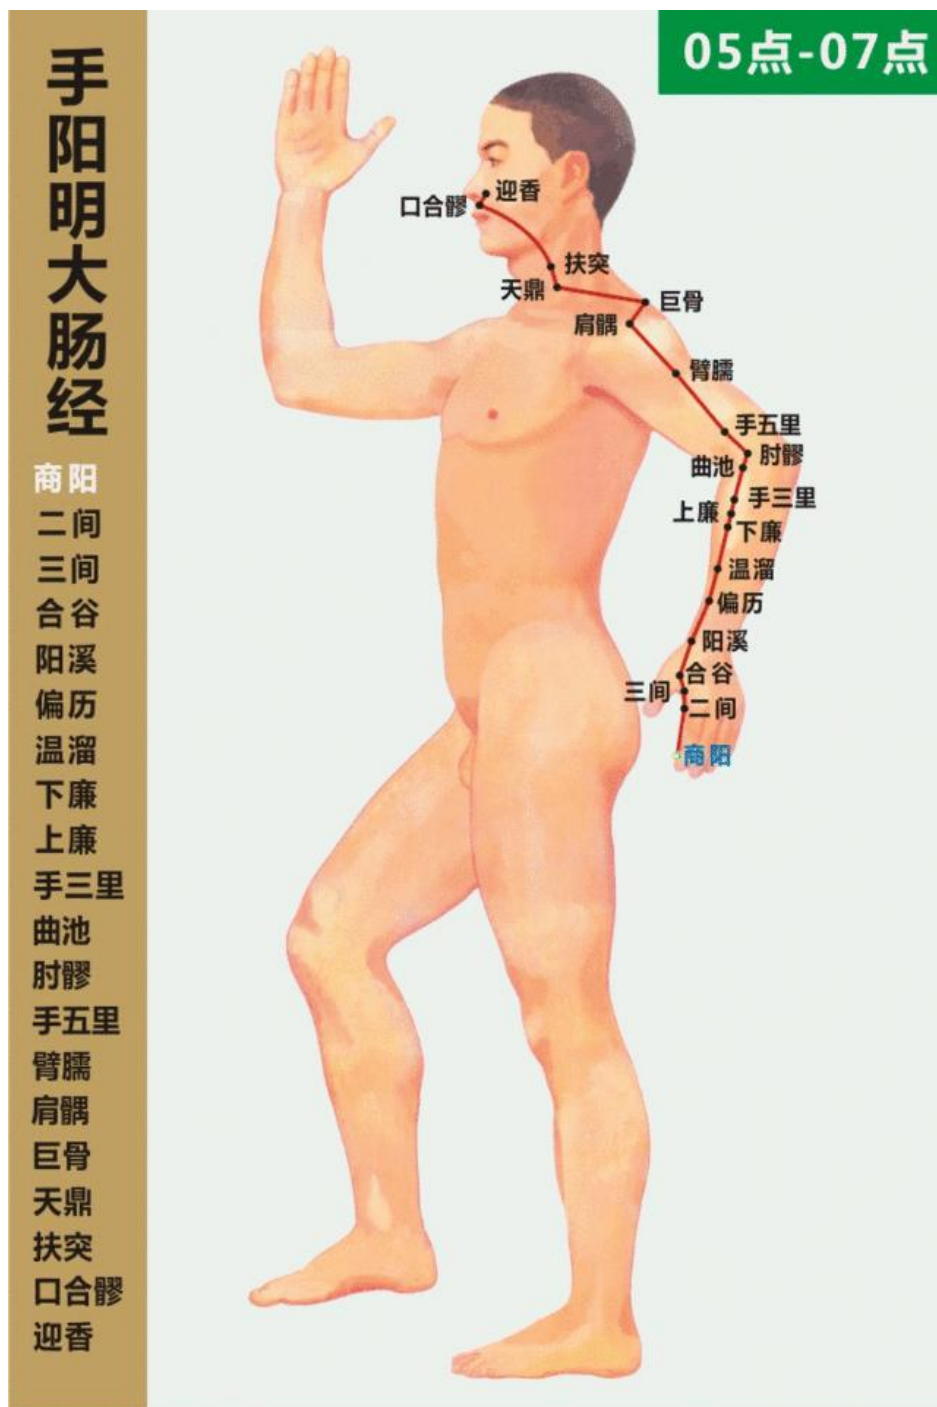

## 20 个针灸穴位歌诀+图解

### 01 手太阴肺经

手太阴肺十一穴，中府云门天府诀。侠白尺泽孔最存，列缺经渠太渊涉。鱼际少商如韭叶。

## 02 手阳明大肠经

阳明二十起商阳，二间三间合谷藏。阳溪偏历温溜起，下廉上廉手三里。曲池肘髎五里近，臂臑肩髃巨骨韧。天鼎扶突禾髎当，鼻旁五分号迎香。