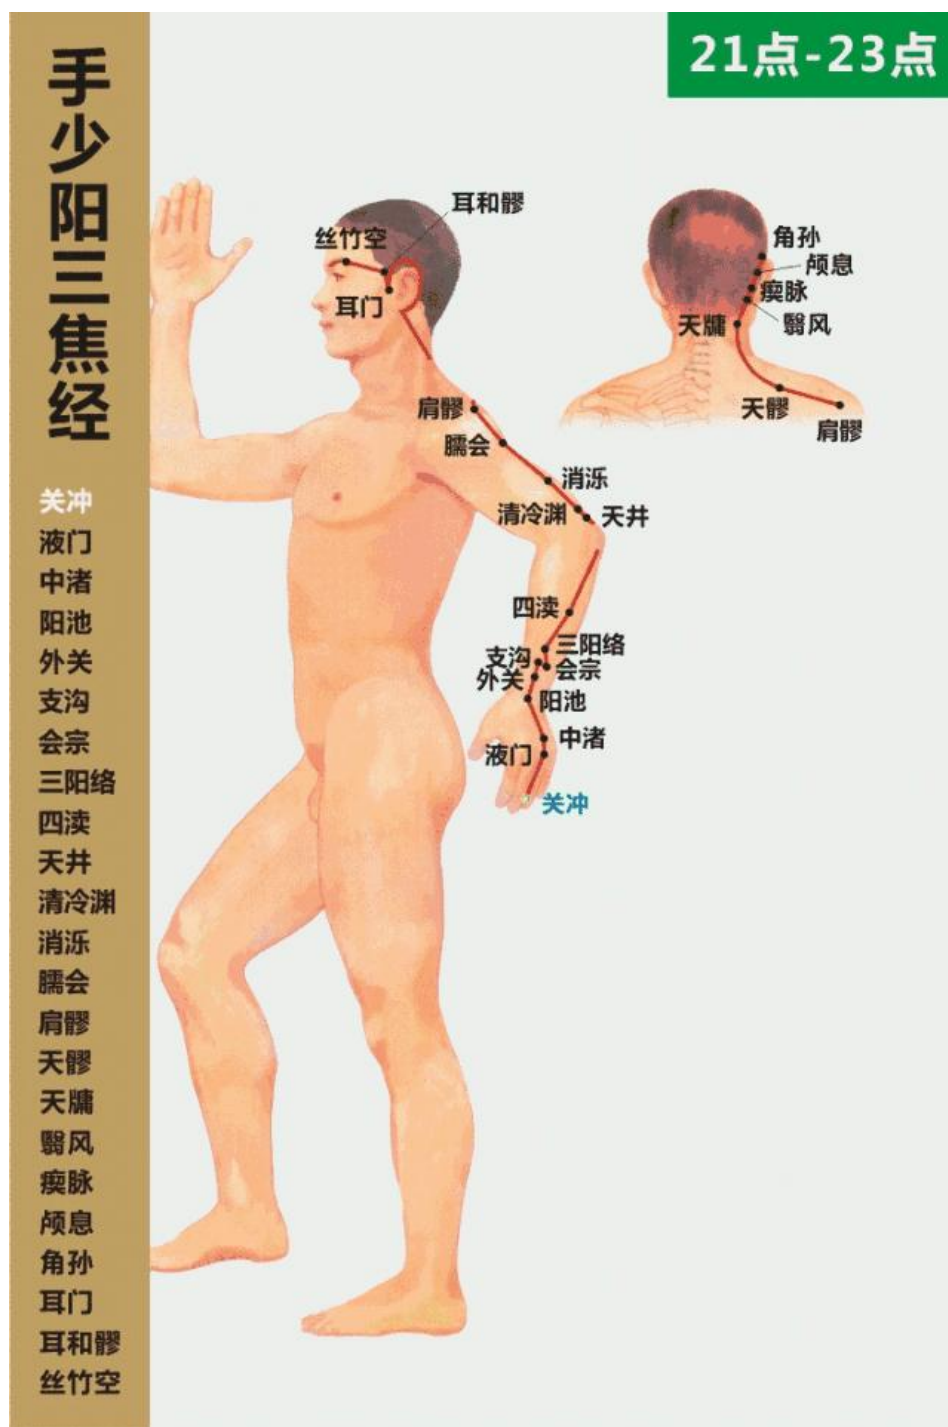

10. 手少阳三焦经

三焦二 hands 少阳，关冲液门中渚旁。阳池外关支沟转，会宗三阳四渎显。天井清冷渊消泆，臑会肩髃天髃阔。天膈翳风瘰脉青，颊息角孙耳门风。和髃眉梢丝竹空。