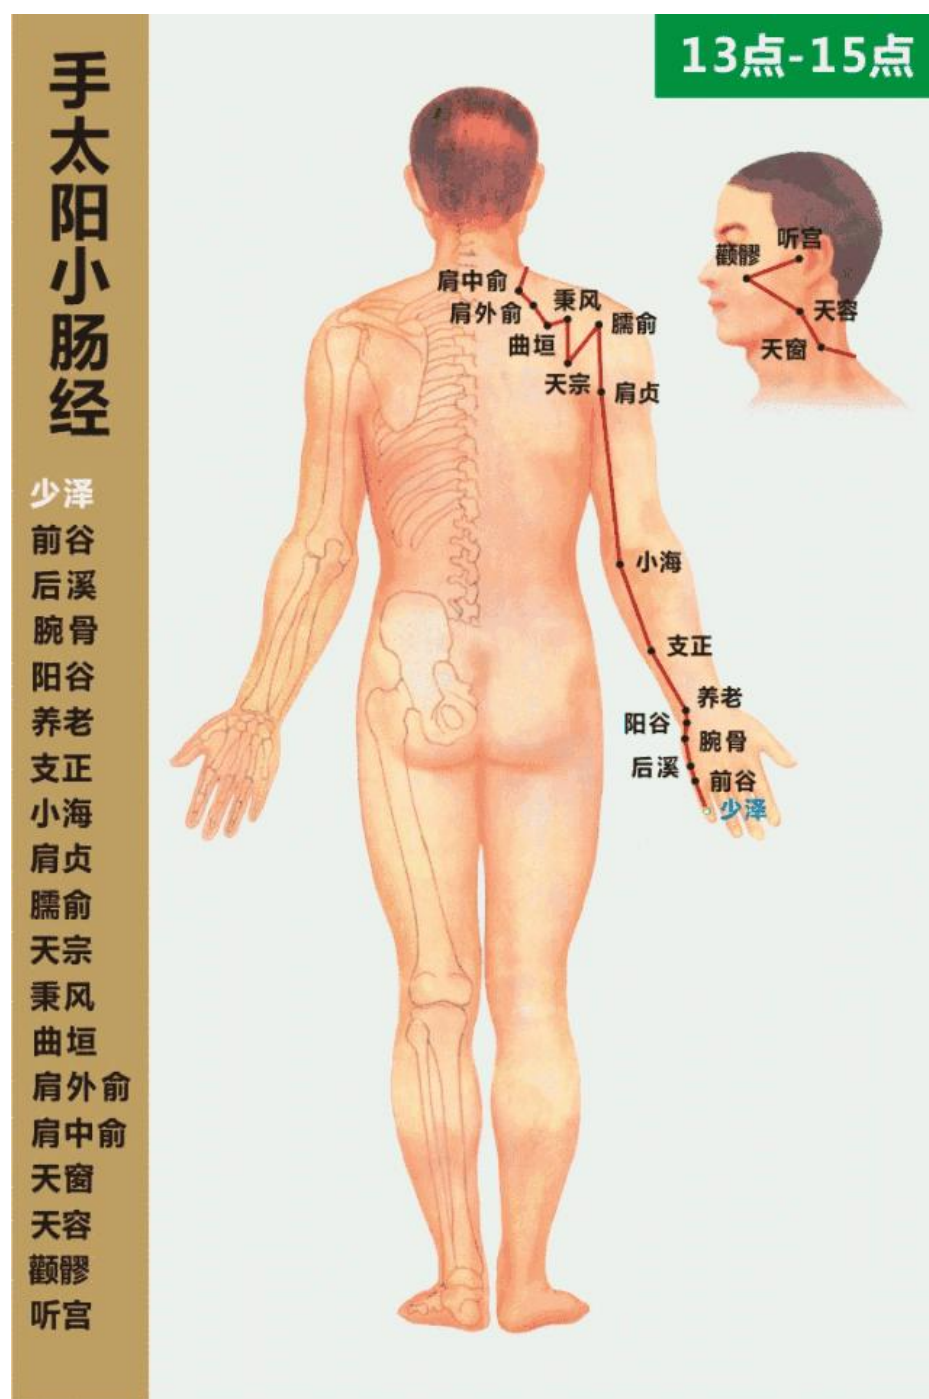

## 20 个针灸穴位歌诀+图解

## 04 足太阴脾经

二十一穴太阴脾，隐白大都太白移。公孙商丘三阴交，漏谷地机阴陵凹。血海箕门冲门远，府舍腹结大横短。腹哀食窦天溪高，胸乡周荣转大包。

## 05 手少阴心经

少阴心经穴九枚，极泉青灵少海唯。灵道通里阴郄随，神门少府少冲回。

## 06 手太阳小肠经

太阳小肠一十九，少泽前谷后溪数。腕骨阳谷养老边，支正小海肘外筋。肩贞臑俞转天宗，乘风曲垣肩外弓。肩中天窗天容偶，颧髎听宫珠上走。