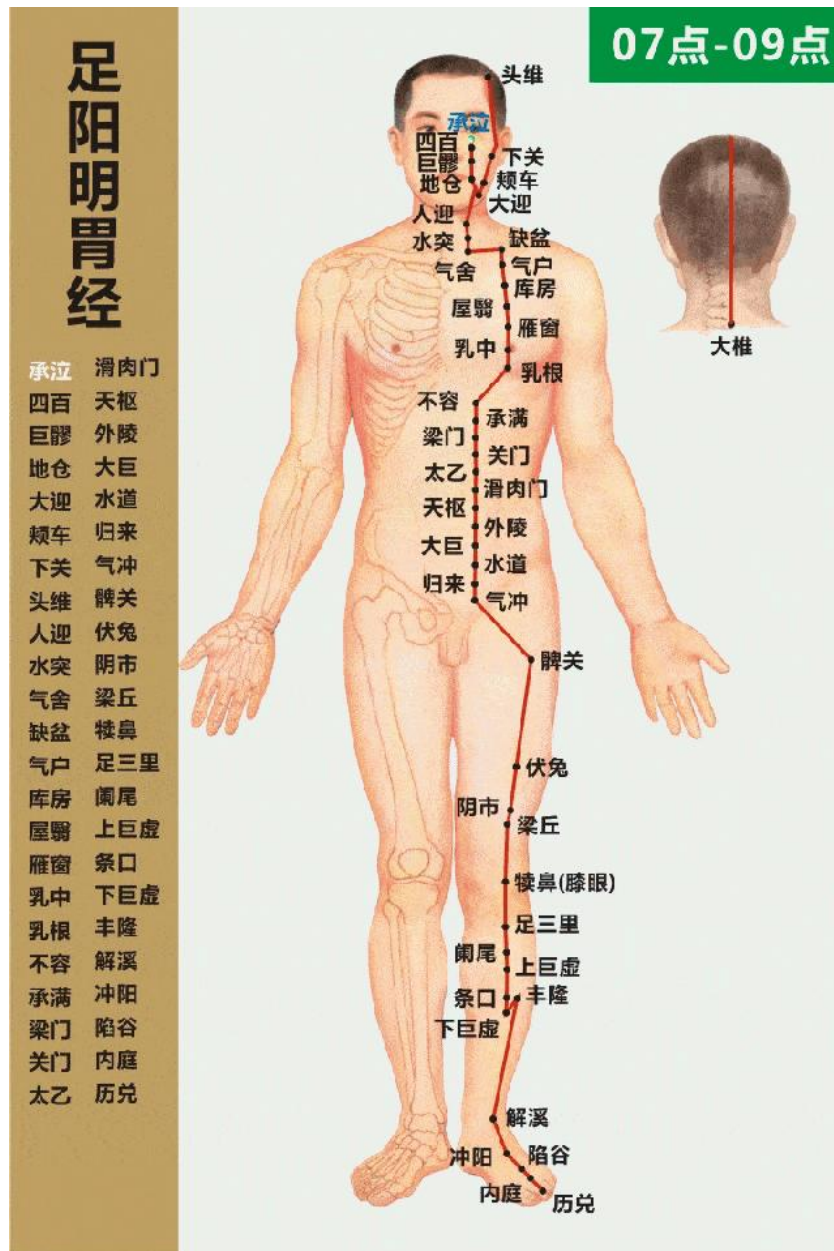

## 20 个针灸穴位歌诀+图解

### 01 手太阴肺经

手太阴肺十一穴，中府云门天府诀。侠白尺泽孔最存，列缺经渠太渊涉。鱼际少商如韭叶。

## 02 手阳明大肠经

阳明二十起商阳，二间三间合谷藏。阳溪偏历温溜起，下廉上廉手三里。曲池肘髎五里近，臂臑肩髃巨骨韧。天鼎扶突禾髎当，鼻旁五分号迎香。

## 04 足太阴脾经

二十一穴太阴脾，隐白大都太白移。公孙商丘三阴交，漏谷地机阴陵凹。血海箕门冲门远，府舍腹结大横短。腹哀食窦天溪高，胸乡周荣转大包。