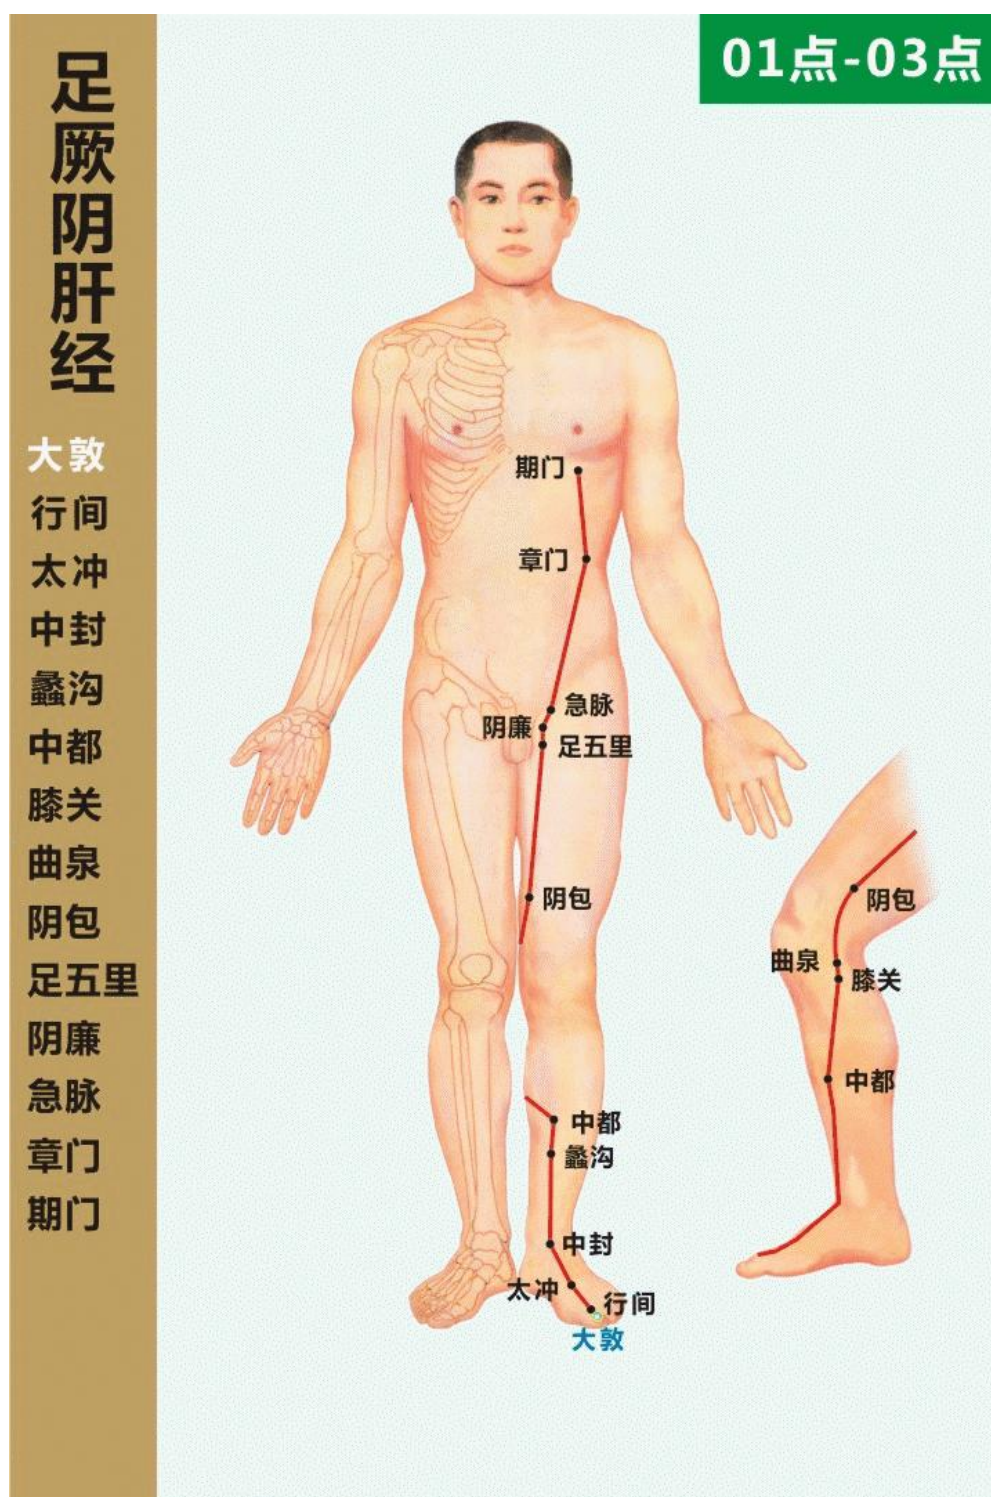

## 10. 手少阳三焦经

三焦二 hands 少阳，关冲液门中渚旁。阳池外关支沟转，会宗三阳四渎显。天井清冷渊消泆，臑会肩髃天髃阔。天膈翳风瘰脉青，颊息角孙耳门风。和髃眉梢丝竹空。

## 11 足少阳胆经

足少阳胆四四念，瞳子听会上关厌。颅厘曲鬓率天冲，浮白窍阴完骨升。本神阳白头临目，正营承灵脑空诉。风池肩井渊腋部，辄筋日月京门肚。带脉五枢维道居，环跳风市中渚膝。阳陵阳交前外丘，光明阳辅悬钟悠。丘墟临泣地五会，侠溪窍阴四趾外。

## 12 足厥阴肝经

一十四穴厥阴肝，大敦行间太冲山。中封蠡沟中都近，膝关曲泉阴包川。五里阴廉急脉下，章门仰望期门巅。