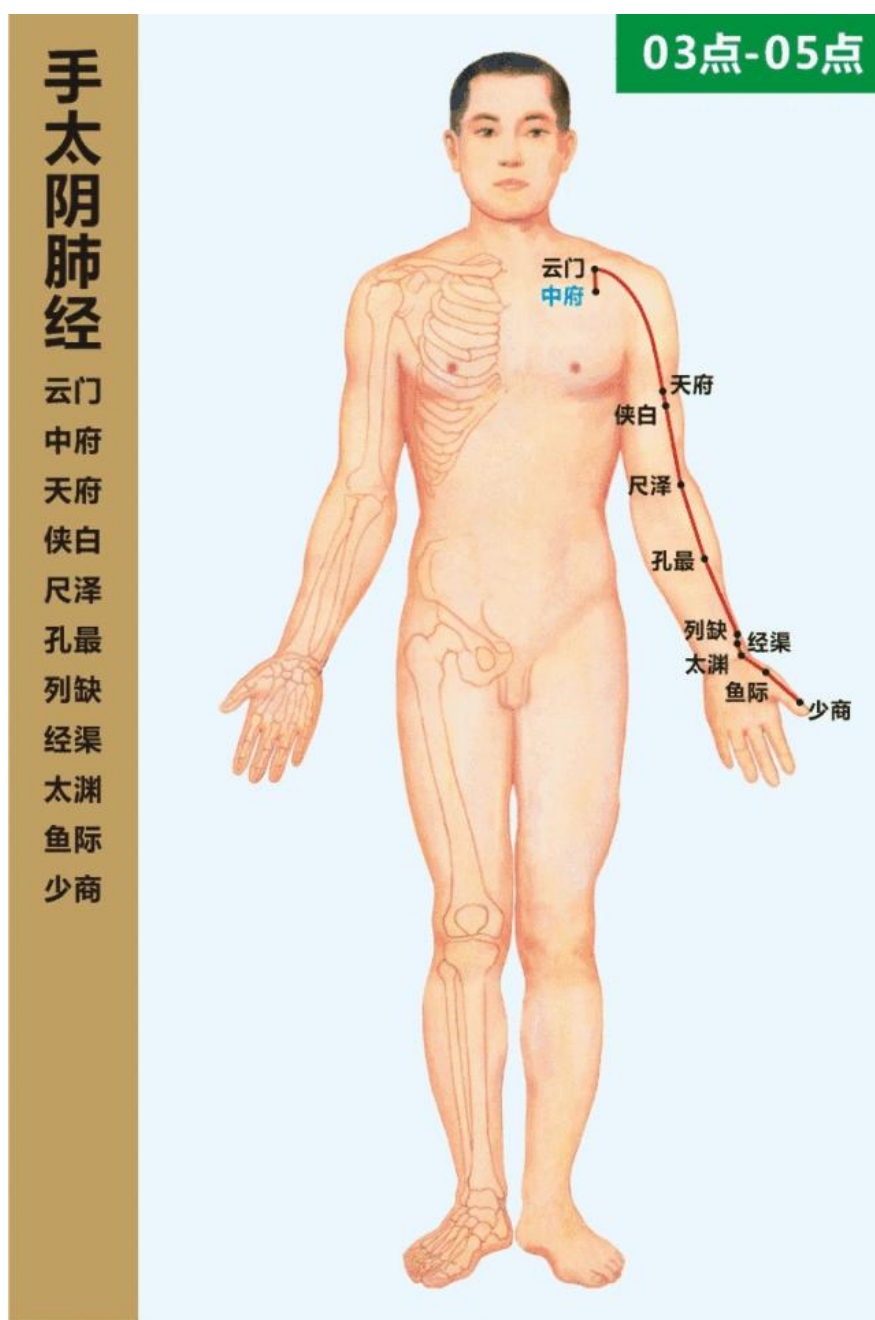

## 20 个针灸穴位歌诀+图解

### 01 手太阴肺经

手太阴肺十一穴，中府云门天府诀。侠白尺泽孔最存，列缺经渠太渊涉。鱼际少商如韭叶。

## 02 手阳明大肠经

阳明二十起商阳，二间三间合谷藏。阳溪偏历温溜起，下廉上廉手三里。曲池肘髎五里近，臂臑肩髃巨骨韧。天鼎扶突禾髎当，鼻旁五分号迎香。

## 04 足太阴脾经

二十一穴太阴脾，隐白大都太白移。公孙商丘三阴交，漏谷地机阴陵凹。血海箕门冲门远，府舍腹结大横短。腹哀食窦天溪高，胸乡周荣转大包。