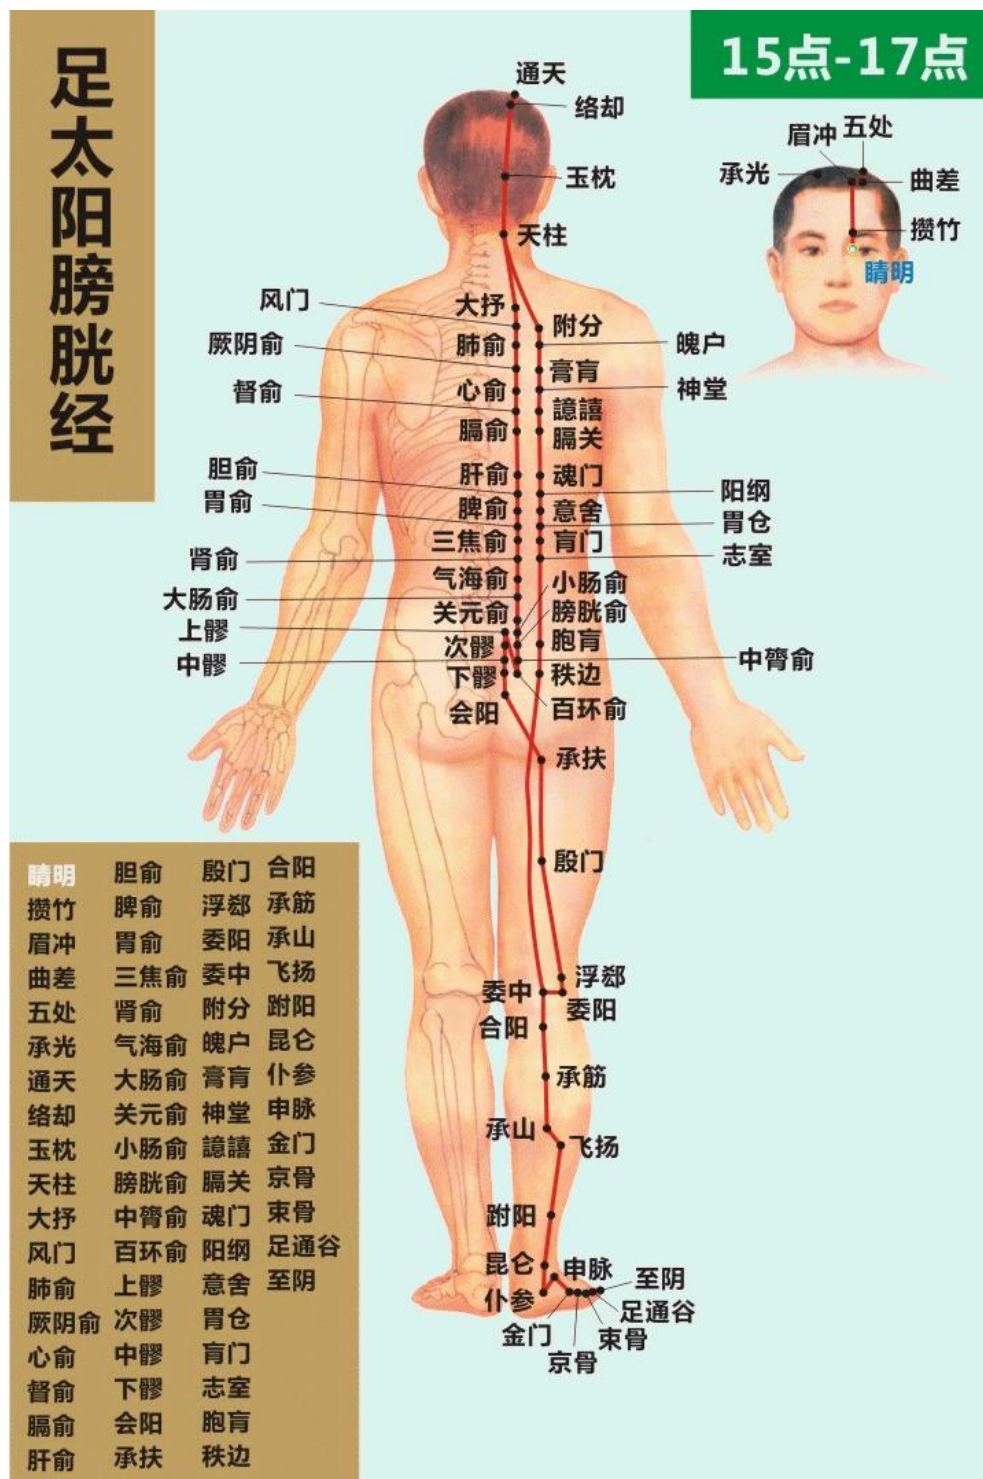

## 06 手太阳小肠经

太阳小肠一十九，少泽前谷后溪数。腕骨阳谷养老边，支正小海肘外筋。肩贞臑俞转天宗，乘风曲垣肩外弓。肩中天窗天容偶，颧髎听宫珠上走。

## 07 足太阳膀胱经

六七膀胱足太阳，睛明攒竹眉冲藏。曲差五处上承光，通天络却玉枕双。天柱大杼至会阳，承殷浮郄委阳旁。附分秩边委中长，合阳承筋山飞扬。跗昆仆申金门聚，京束通谷至阴易。

大杼至会阳：

一椎大杼二风门，三椎肺俞四厥阴。心五督六七膈俞，九肝十胆仔细寻。脾胃三焦十四肾，气海大肠关元镇。小肠膀胱中膂环，上次中下会阳全。

附分至秩边：

附分风门寸半齐，魄户膏肓神堂席。諝諝膈关魂门镇，阳纲意舍胃仓近。育门志室胞育行，秩边臀上白环平。

## 08 足少阴肾经

足少阴肾二十七，涌泉然谷溢太溪。

大钟水泉通照海，复溜交信筑宾拐。膝窝阴谷上横骨，大赫气穴

四满伍。中注育俞商曲属，石关阴都腹通谷。幽门步廊神封灵，  
神藏或中俞府停。